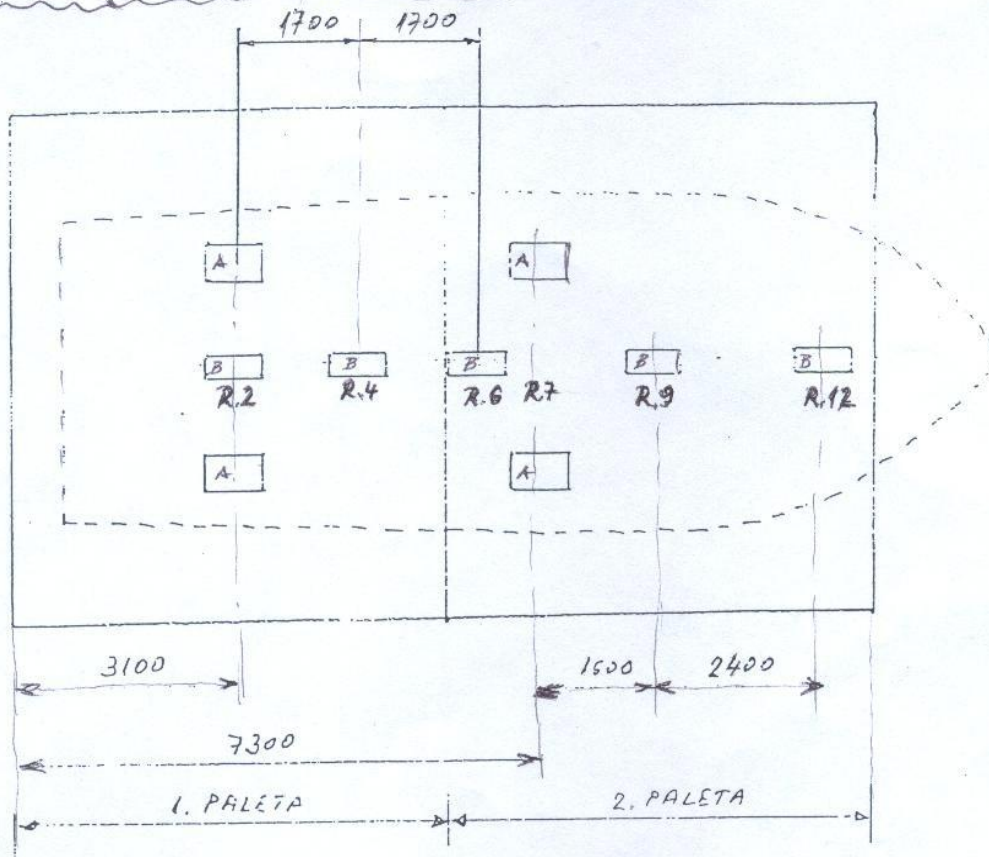

PLAN (RASPORED) POTKLADA NA PALETAMA

- Ⓐ - BOČNE POTKLADE 800x440, VISINE 710 MM.
- Ⓑ - CENTRALNE POTKLADE 800x200, VISINE 300 MM.
- Ⓒ - NAKONI POSTAVLJANJA BRADICE NA POTKLACE, DODATNO JE OSIGURATI VEŽOM, PREKO ŽITVI NA PRAMEU I KRMI ZA UŠKE NA PALETI.

PRESJEK NA R.2 !