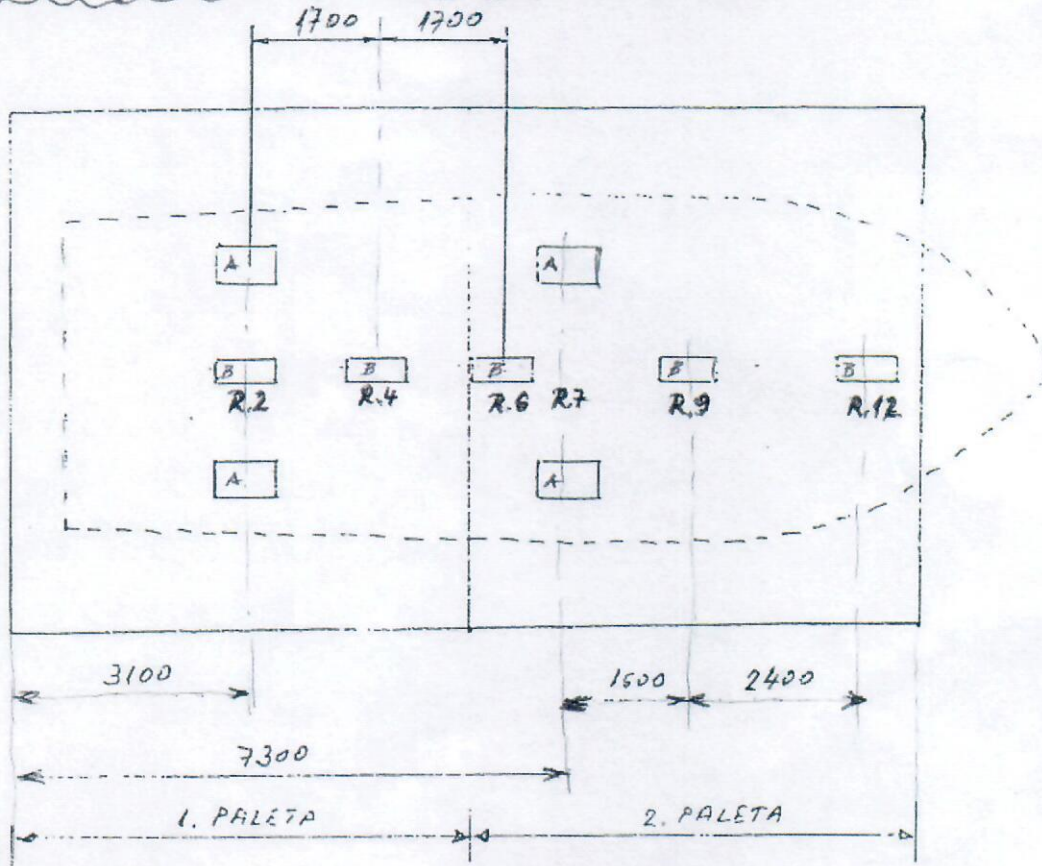

PLAN (RASPORED) POTKLADA NA PALETAMA

- (A) - BOČNE POTKLADA 800x440, VISINE 710 MM.
 - (B) - CENTRALNE POTKLADA 800x200, VISINE 300 MM.
- NAKON POSTAVLJENJA BRČICE NA POTKLADU, DODATNO JE OSIGURATI VEŠOM, PREKO ŽITVI NA PRAMCU I KRMI ZA UČKE NA PALETU.

PRESJEK NA R.2 :